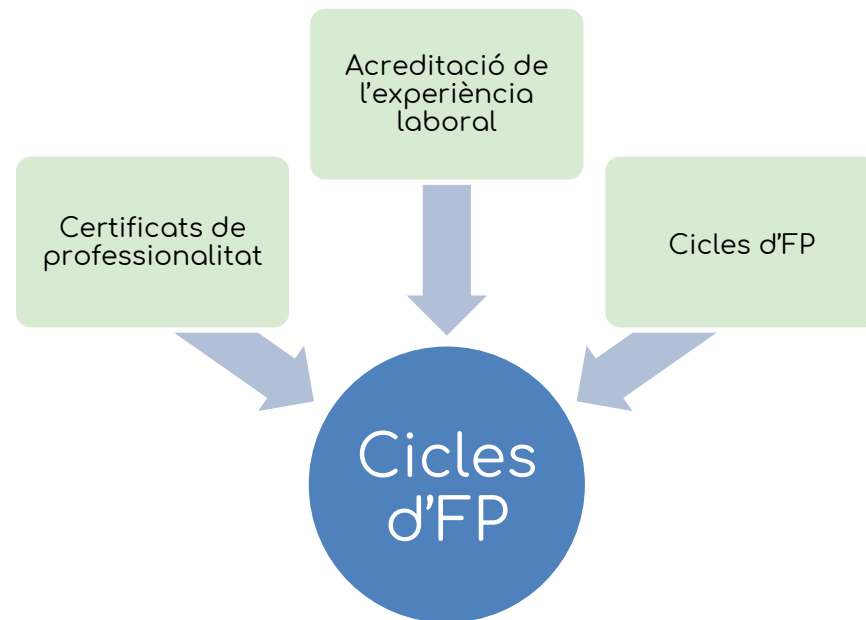

- Indiqui el **codi** i la **denominació exacta** dels mòduls professionals que demana que li convalidin
- Adjuntar la **certificació acadèmica oficial** dels estudis que aporta

Entre cicles LOE
Entre cicles LOGSE
De cicles LOGSE a cicles LOE

D'UNITATS DE COMPETÈNCIA
a cicles LOE

RESOL LA DIRECCIÓ
DEL CENTRE

De cicles LOE
a cicles LOGSE

D'estudis UNIVERSITARIS
a cicles d'FP

D'FP1 o FP2 (Llei 14/1970)
a cicles LOGSE o LOE

El centre revisa la sol·licitud i la registra a la seu electrònica del MECD.

En cap cas el sol·licitant pot enviar la sol·licitud al Ministeri pel seu compte.

RESOL EL MECD

Convalidacions als estudis de formació professional

CONVALIDACIONS QUE RESOL EL CENTRE

NORMATIVA D'APLICACIÓ

ENTRE CICLES

De LOGSE a LOGSE
De LOGSE a LOE
De LOE a LOE

Ordre de 20 de desembre de 2001

[BOE núm. 8, de 9 de gener.](#)

Ordre ECD/2159/2014, de 7 de novembre

[BOE núm. 281, de 20 de novembre.](#)

Ordre ECD/1055/2017, de 26 d'octubre